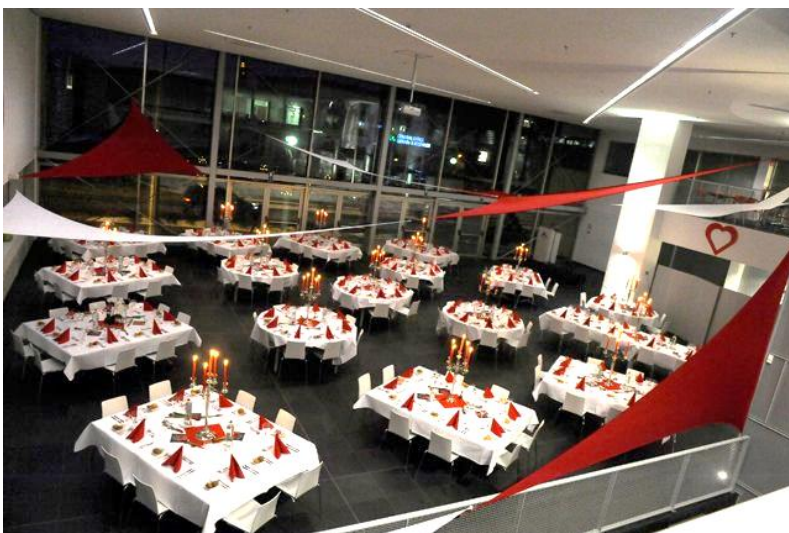

## Restaurant

Oppervlakte: 612 m<sup>2</sup>

Capaciteit per opstelling:

Banket: 400 personen

Prijs per dagdeel: € 1230

🏠 PXL-Congress  
Elfde-liniestraat 24 (gebouw D)  
3500 HASSELT

☎ Tel. + 32 (0) 11 77 57 03